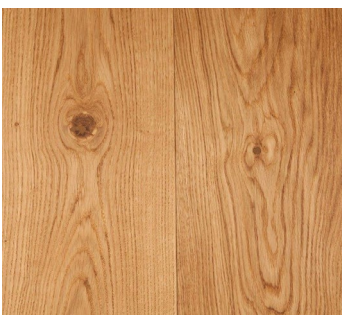

EIK Slottsplank - Standardfarger 2019

White (Narvik 120)

Ebony (Balmoral 902)

Clear (Ny farge 2017)

Clear White (Isanti 007)

Polar White (Dover 114)

Grey (Lunarda 756)

Super White (Polar 101)

Medium Oak (Naturio 001)

Antique (Stirling 759)

Silver (Salto M700)