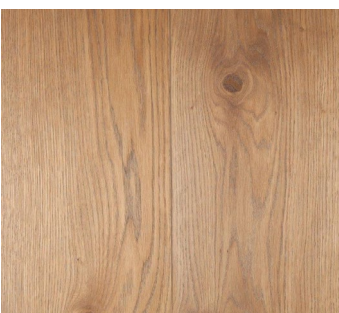

EIK Slottsplank - Standardfarger 2019

White (Narvik 120)

Ebony (Balmoral 902)

Clear (Ny farge 2017)

Clear White (Isanti 007)

Polar White (Dover 114)

Grey (Lunarda 756)

Super White (Polar 101)

Medium Oak (Naturio 001)

Antique (Stirling 759)

Silver (Salto M700)