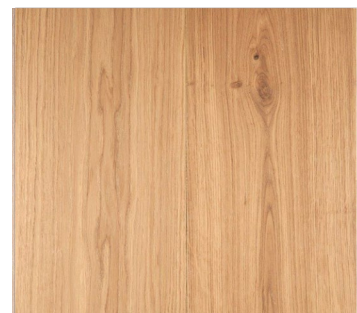

EIK Slottsplank - Standardfarger 2019

White (Narvik 120)

Ebony (Balmoral 902)

Clear (Ny farge 2017)

Clear White (Isanti 007)

Polar White (Dover 114)

Grey (Lunarda 756)

Super White (Polar 101)

Medium Oak (Naturio 001)

Antique (Stirling 759)

Silver (Salto M700)