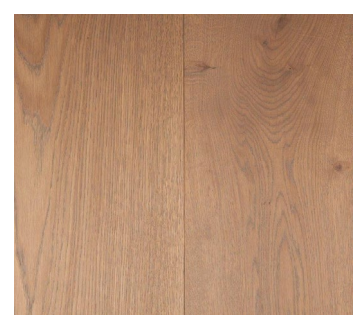

EIK Slottsplank - Standardfarger 2019

White (Narvik 120)

Ebony (Balmoral 902)

Clear (Ny farge 2017)

Clear White (Isanti 007)

Polar White (Dover 114)

Grey (Lunarda 756)

Super White (Polar 101)

Medium Oak (Naturio 001)

Antique (Stirling 759)

Silver (Salto M700)