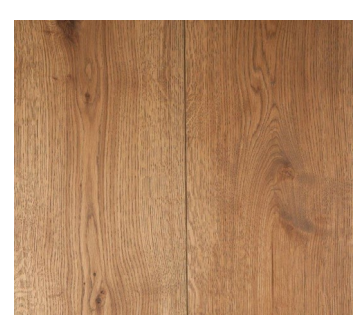

EIK Slottsplank - Standardfarger 2019

White (Narvik 120)

Ebony (Balmoral 902)

Clear (Ny farge 2017)

Clear White (Isanti 007)

Polar White (Dover 114)

Grey (Lunarda 756)

Super White (Polar 101)

Medium Oak (Naturio 001)

Antique (Stirling 759)

Silver (Salto M700)